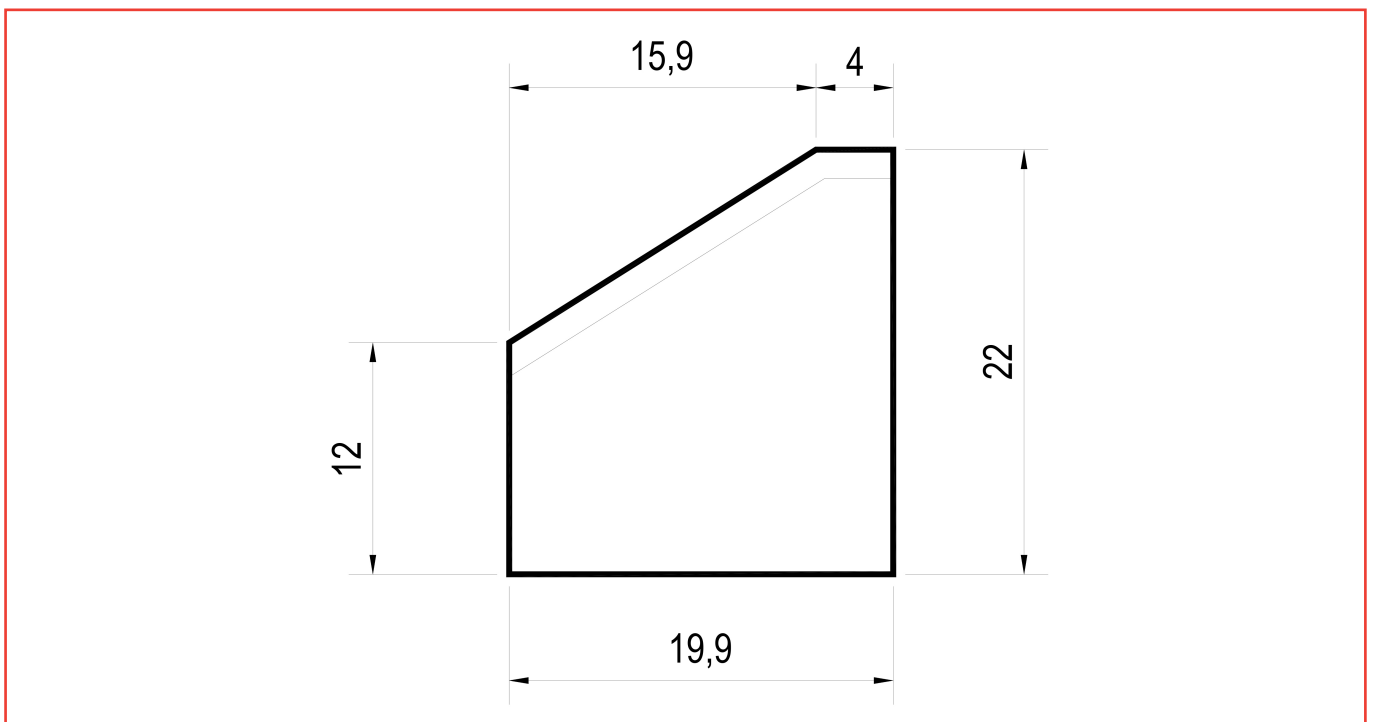

**BORDILLOS**

BORDILLO VADO Y BORDILLO 100X22X20X16

REFERENCIA	LONGITUD	ANCHO	ALTURA	UD/PALET	UD/ML	PESO (KG/UD)
BORDILLO VADO	50.0	28.0	17.0	15.0	2.0	52

REFERENCIA	LONGITUD	ANCHO	ALTURA	UD/PALET	UD/ML	PESO (KG/UD)
100x22x20x16	100.0	19.9	22.0	16.0	1.0	108