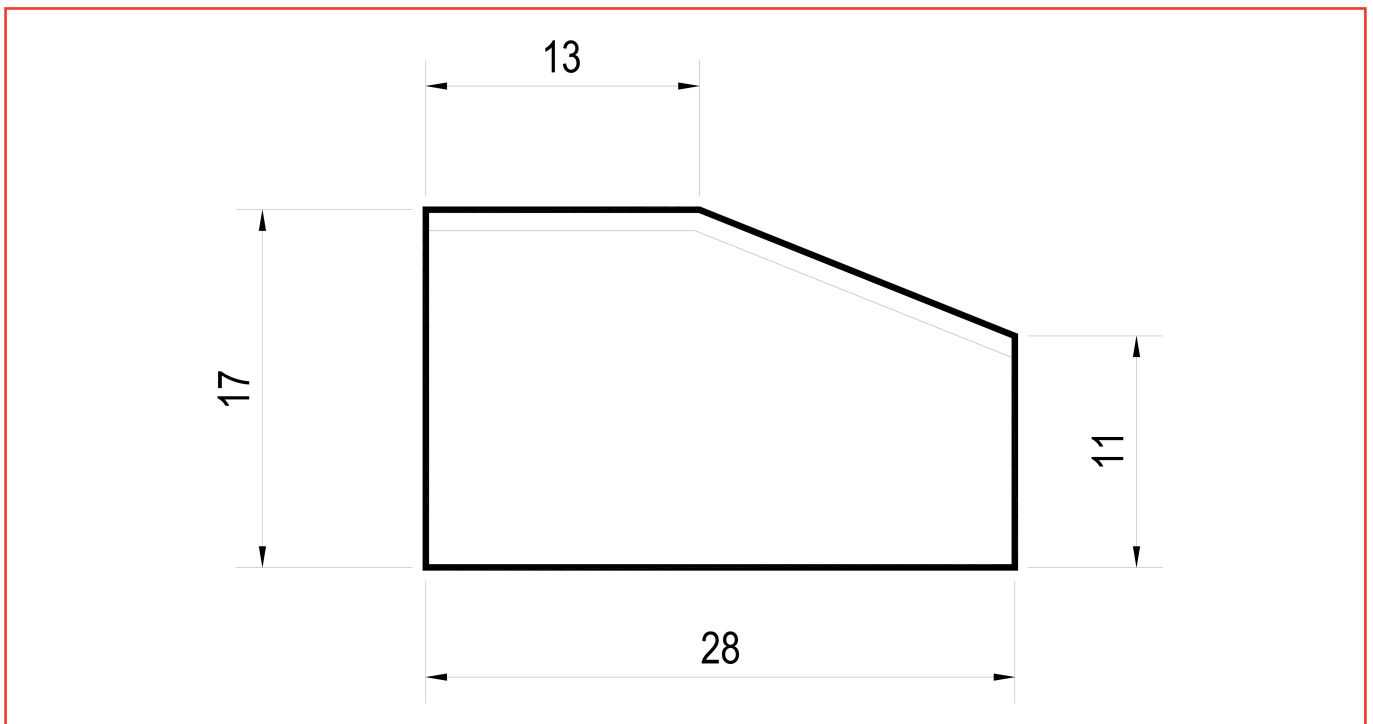

**BORDILLOS**

BORDILLO VADO Y BORDILLO 100X22X20X16

REFERENCIA	LONGITUD	ANCHO	ALTURA	UD/PALET	UD/ML	PESO (KG/UD)
BORDILLO VADO	50.0	28.0	17.0	15.0	2.0	52

REFERENCIA	LONGITUD	ANCHO	ALTURA	UD/PALET	UD/ML	PESO (KG/UD)
100x22x20x16	100.0	19.9	22.0	16.0	1.0	108