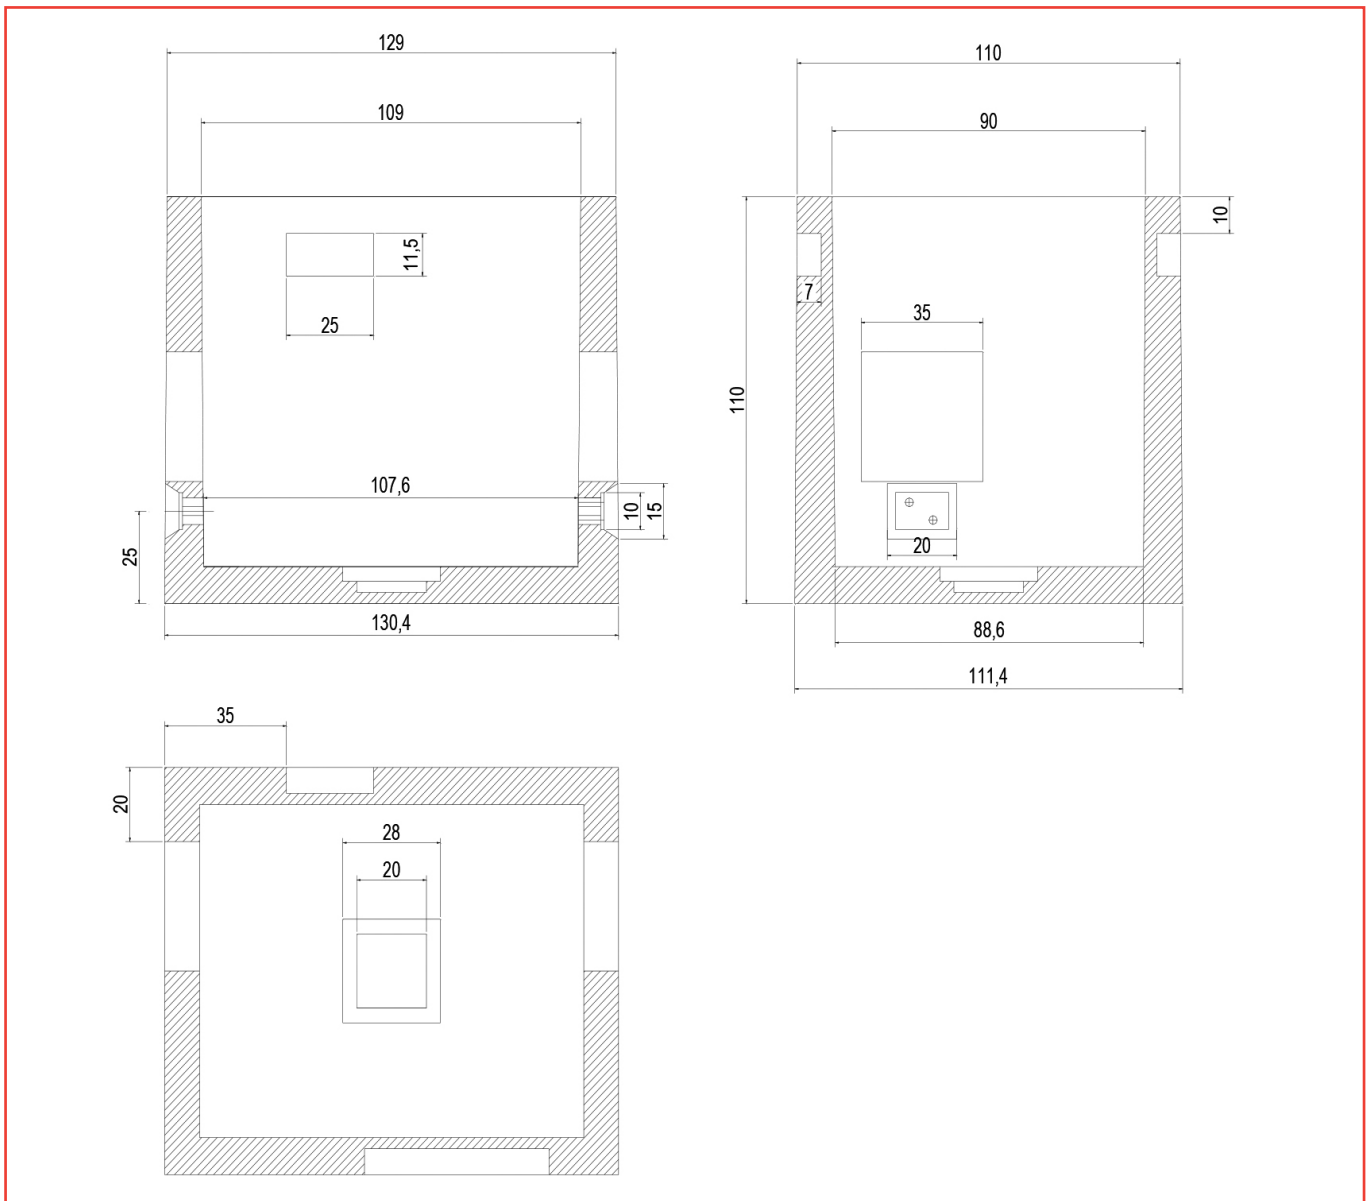

ARQUETAS

ARQUETA TELEFONÍA TIPO D

REFERENCIA

PESO (KG/UD)

ARQUETA TELEFONÍA TIPO D

1380

REFERENCIA

PESO (KG/UD)

TAPADERA ARQUETA TELEFONÍA TIPO D(4 PIEZAS)

304.0