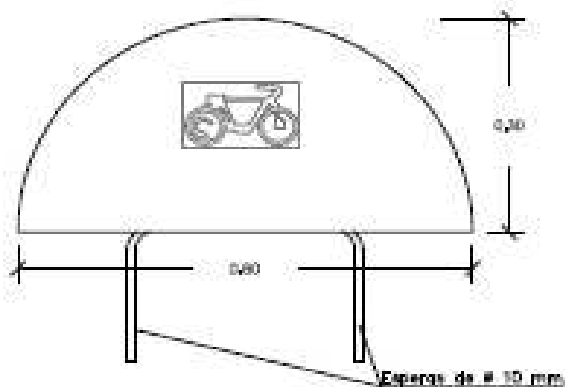

HITO BICICLETA 30 X 60

Registro Mercantil de Huelva, inscrito el día 21 - 1 - 1966: Folio 37, Tomo 6°. C.I.F. : A-21002886

VISTA A

BASE

PERSPECTIVA
 cotas en cm.

ESCALA 1/10 cotas en mm.

CARACTERÍSTICAS TÉCNICAS:

HITO BICICLETA	30 x 60 LONGITUD
TIPO DE HORMIGÓN	Hv-250
TIPO DE CEMENTO	CEM-I-42,5 R FYM
PESO (kg/ Unidad)	65 kg