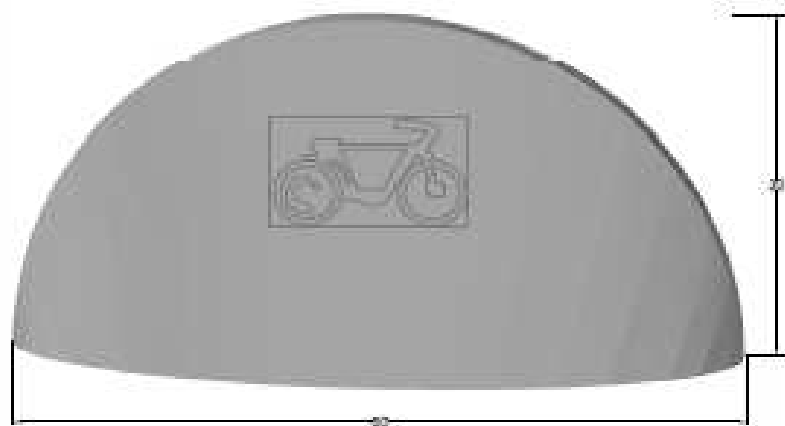

HITO BICICLETA 30 X 60

Registro Mercantil de Huelva, inscrito el día 21 - 1 - 1966: Folio 37, Tomo 6°. C.I.F. : A-21002886

VISTA A

BASE

PERSPECTIVA
 cotas en cm.

ESCALA 1/10 cotas en mm.

CARACTERÍSTICAS TÉCNICAS:

HITO BICICLETA	30 x 60 LONGITUD
TIPO DE HORMIGÓN	Hv-250
TIPO DE CEMENTO	CEM-I-42,5 R FYM
PESO (kg/ Unidad)	65 kg