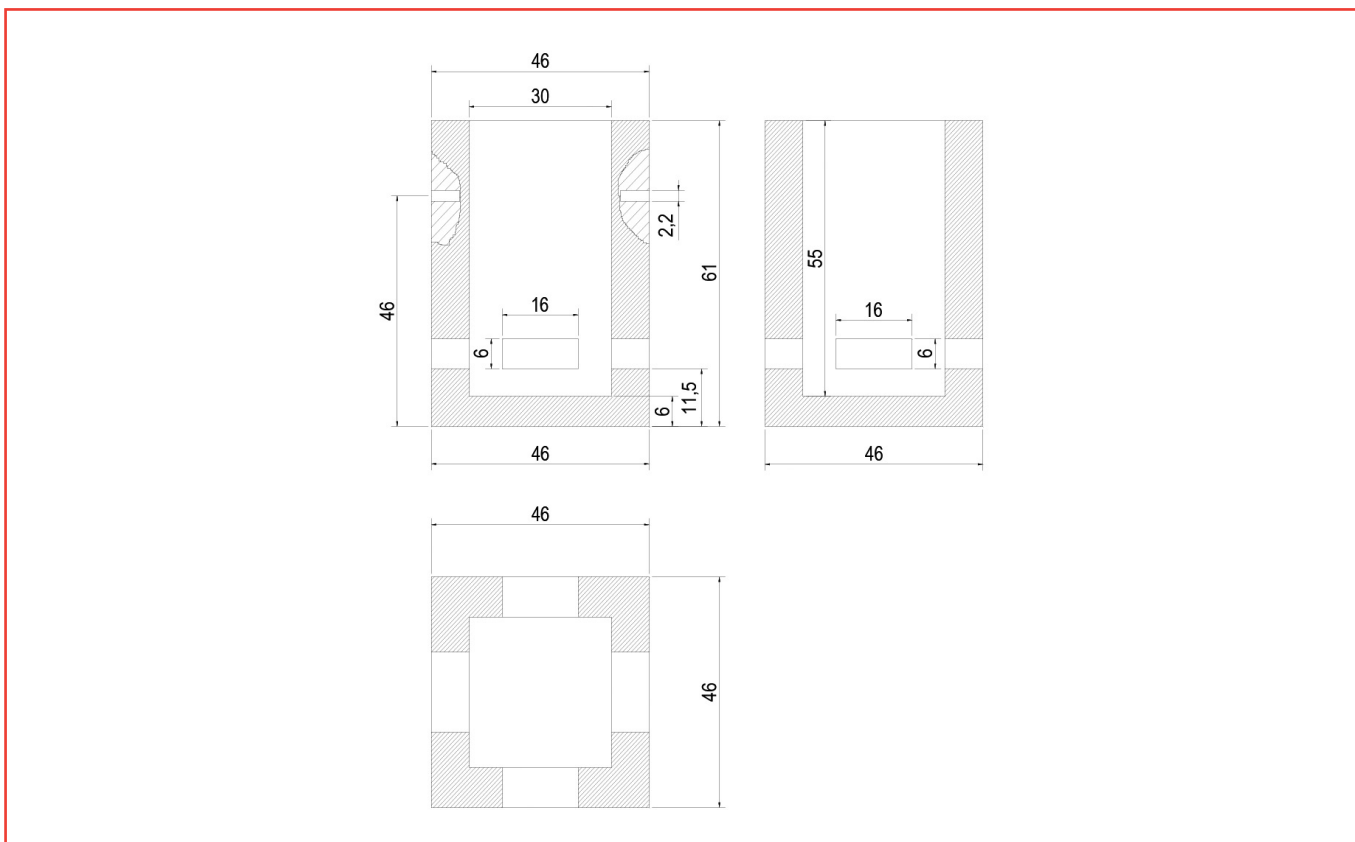

ARQUETAS

ARQUETA TELEFONÍA TIPO M

REFERENCIA	PESO (KG/UD)
ARQUETA TELEFONÍA TIPO M	200

REFERENCIA	PESO (KG/UD)
TAPADERA ARQUETA TELEFONÍA TIPO M	25.0